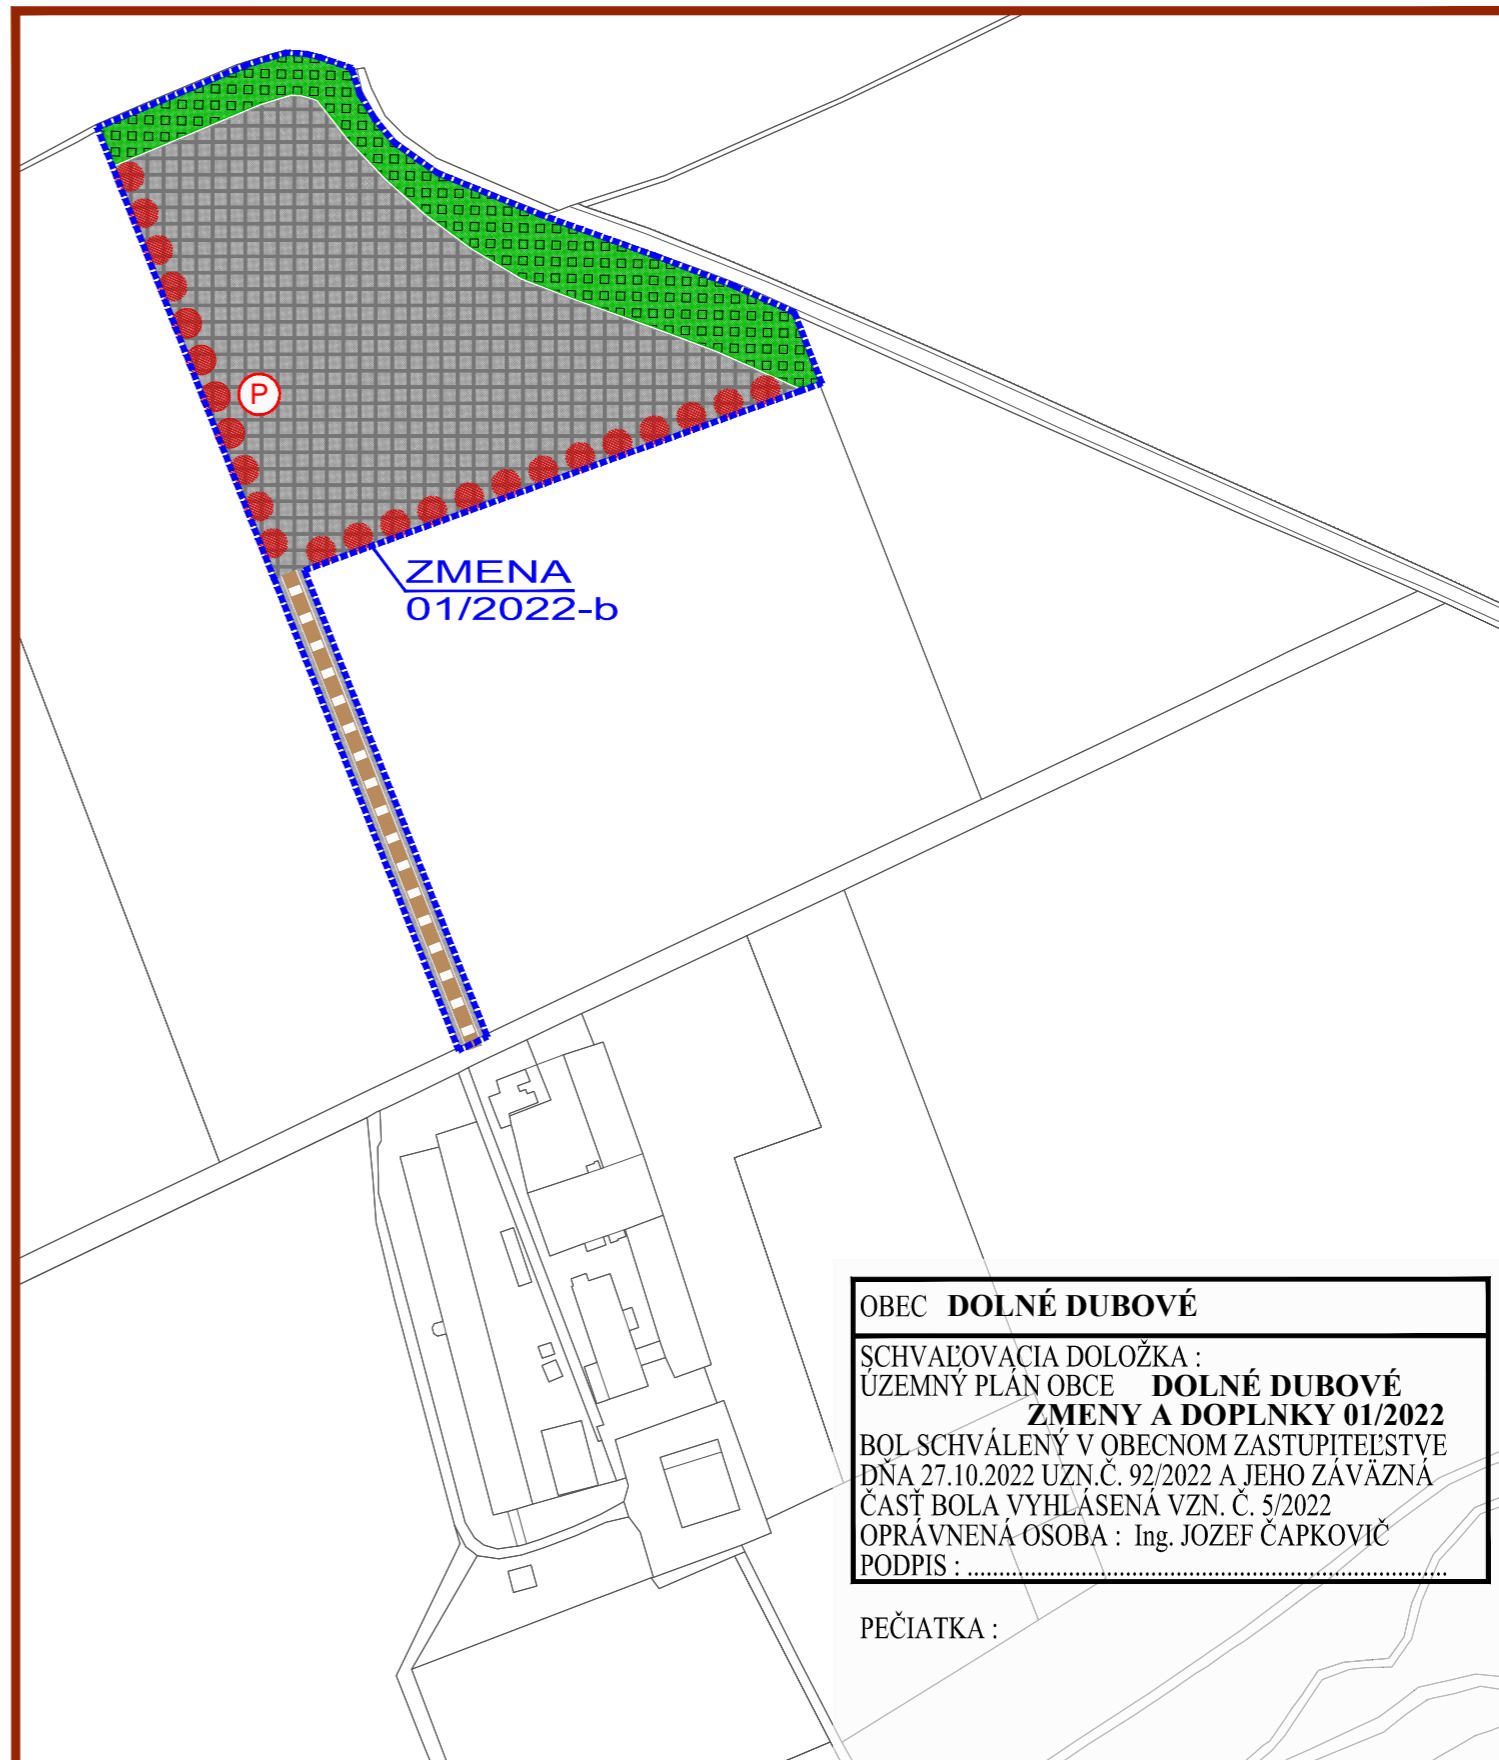

OBEC **DOLNÉ DUBOVÉ**
 SCHVAĽOVACIA DOLOŽKA :
 ÚZEMNÝ PLÁN OBCE **DOLNÉ DUBOVÉ**
ZMENY A DOPLNKY 01/2022
 BOL SCHVÁLENÝ V OBEČNOM ZASTUPITEĽSTVE
 DŇA 27.10.2022 UZN.Č. 92/2022 A JEHO ZÁVÄZNÁ
 ČASŤ BOLA VYHLÁSENÁ VZN. Č. 5/2022
 OPRAVNENÁ OSOBA : Ing. JOZEF ČAPKOVÍČ
 PODPIS :

PEČIATKA :

ZMENY A DOPLNKY 01/2022 - ČISTOPIS
DOLNÉ DUBOVÉ
 ÚZEMNÝ PLÁN OBCE M 1:2 880

KOMPLEXNÝ VÝKRES
 PRIESTOROVÉHO USPORIADANIA A
 FUNKČNÉHO VYUŽÍVANIA ÚZEMIA - NAVRH. ZMENA

OBJEDNÁVATEĽ: OBEČ DOLNÉ DUBOVÉ
 HL. RIEŠITEĽ: ING. ARCH. EVA KRUPOVÁ
 SPRACOVANÉ: OKTÓBER, 2022